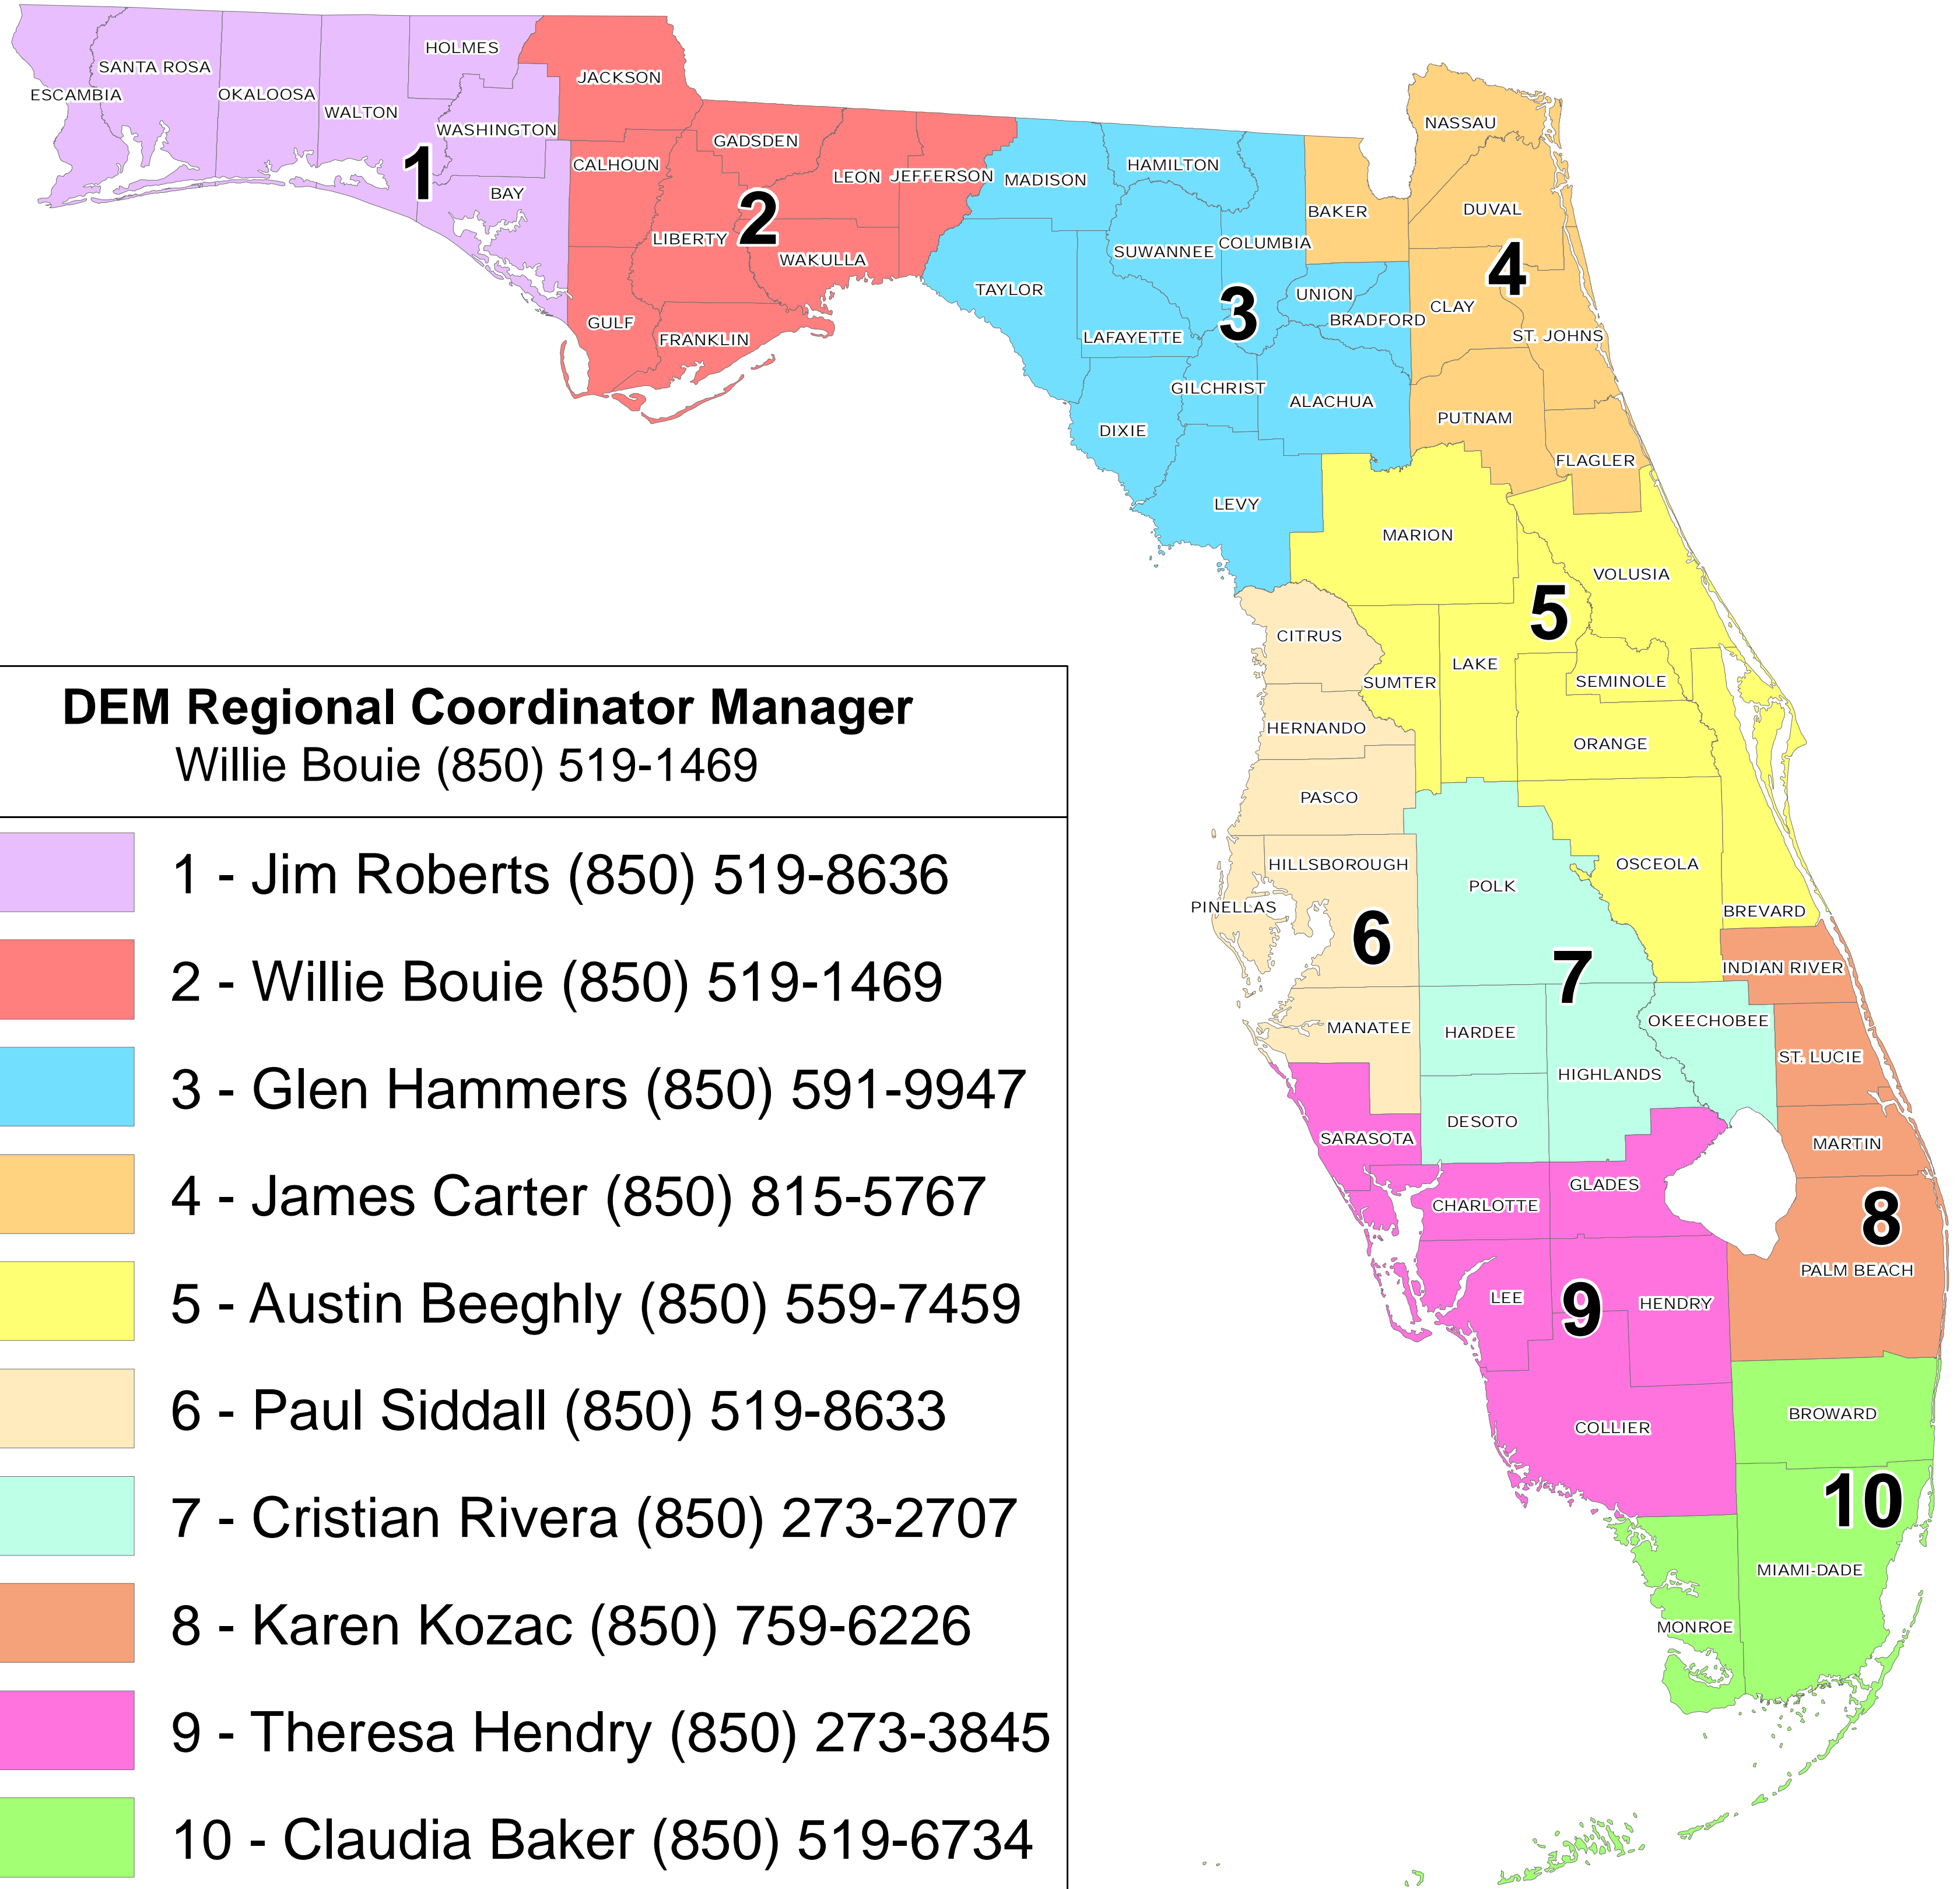

### DEM Regional Coordinator Manager

Willie Bouie (850) 519-1469

- 1 - Jim Roberts (850) 519-8636
- 2 - Willie Bouie (850) 519-1469
- 3 - Glen Hammers (850) 591-9947
- 4 - James Carter (850) 815-5767
- 5 - Austin Beeghly (850) 559-7459
- 6 - Paul Siddall (850) 519-8633
- 7 - Cristian Rivera (850) 273-2707
- 8 - Karen Kozac (850) 759-6226
- 9 - Theresa Hendry (850) 273-3845
- 10 - Claudia Baker (850) 519-6734